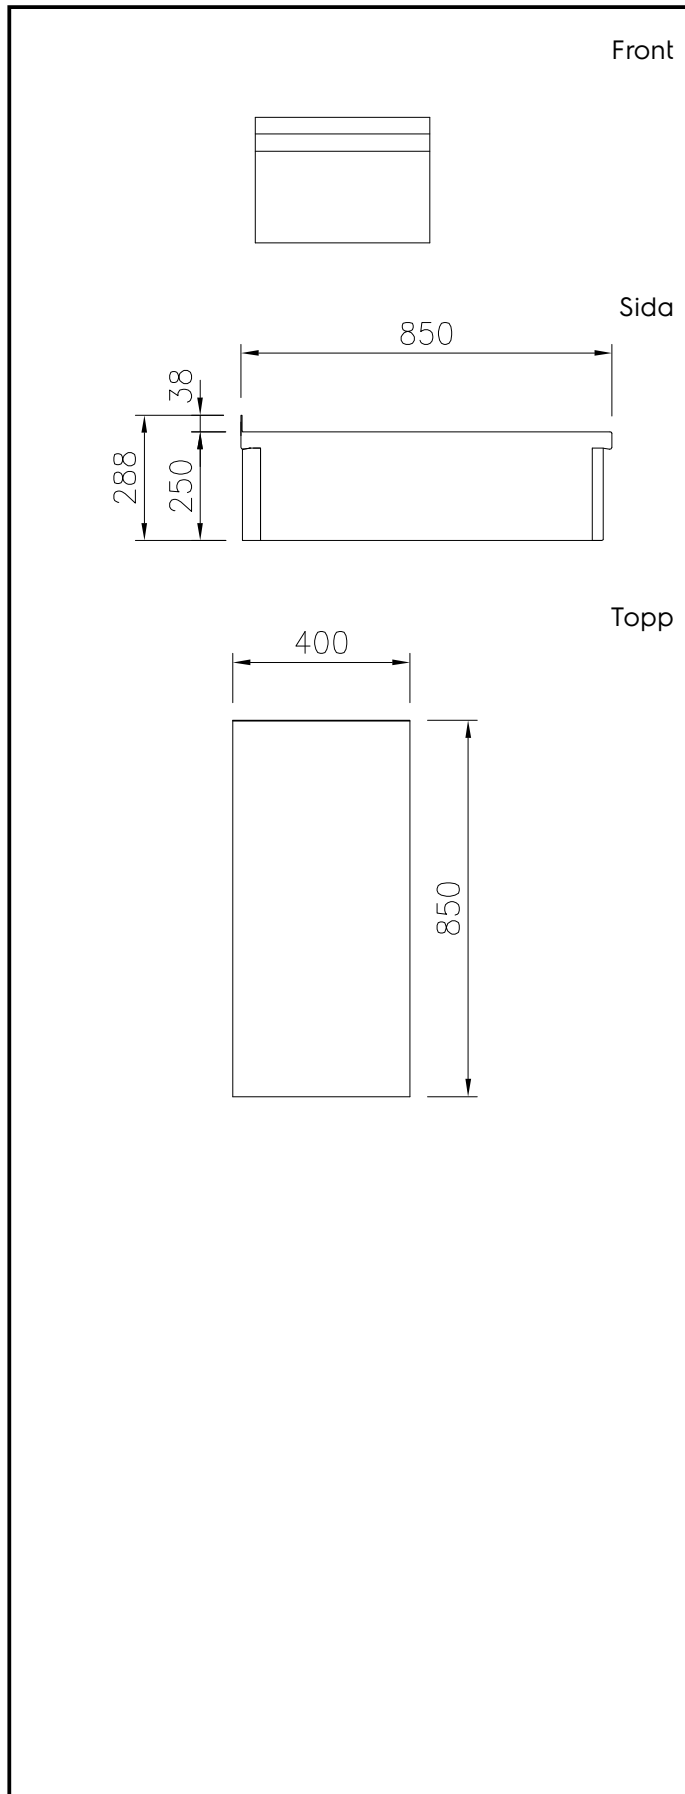

Viktig information

Yttermått, bredd	
588563 (MBNABDDOOO)	400 mm
Yttermått, djup	850 mm
Yttermått, höjd	250 mm
Nettovikt:	16 kg